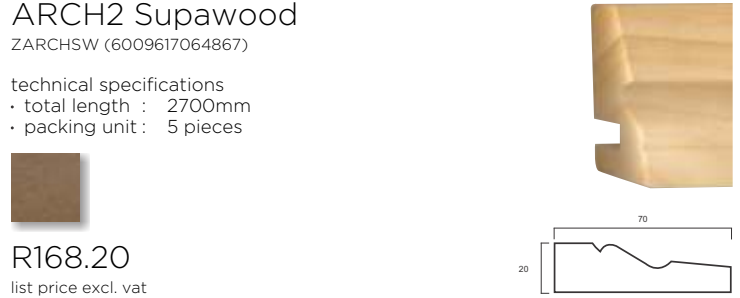

ARCH2 Supawood

ZARCH2SW (6009617064867)

1. technical specifications
2. total length : 2700mm
   - packing unit : 5 pieces

R168.20

list price excl. vat