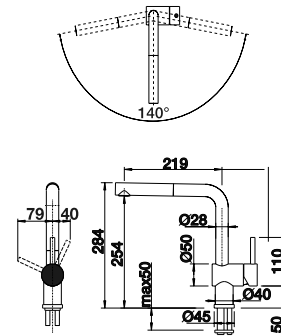

Colour:	Code:	Price:	*Total:
Anthracite	BL00516688	R6,700.00	
Angle Valve	BL002083	2 x R110.00	R6,920.00
Alu Metallic	BL00516689	R6,700.00	
Angle Valve	BL002083	2 x R110.00	R6,920.00
White	BL00516692	R6,700.00	
Angle Valve	BL002083	2 x R110.00	R6,920.00
Coffee	BL00516697	R6,700.00	
Angle Valve	BL002083	2 x R110.00	R6,920.00
Rock Grey	BL00518813	R6,700.00	
Angle Valve	BL002083	2 x R110.00	R6,920.00
Tartufo	BL00517621	R6,700.00	
Angle Valve	BL002083	2 x R110.00	R6,920.00