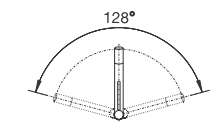

## Accessories

Item:	Code:	*Price:
Blanco Antikalk	BL00513605	R140.00
Tap Stabiliser	BL00513383	R350.00
Perforation Tool	BL00137001	R1,435.00
Flexi-hose Protector	BL00511920	R220.00

Colour:	Code:	Price:	*Total:
Anthracite	BL00519361	R6,425.00	
Angle Valve	SL054360699	2 x R80.00	R6,585.00
Alu Metallic	BL00515326	R6,425.00	
Angle Valve	SL052120699	2 x R80.00	R6,585.00
White	BL00519359	R6,425.00	
Angle Valve	SL054360699	2 x R80.00	R6,585.00
Coffee	BL00515334	P.O.A.	
Angle Valve	BL054360699	2 x R80.00	P.O.A.
Rock Grey	BL00521506	R6,425.00	
Angle Valve	SL054360699	2 x R80.00	R6,585.00
Tartufo	BL00517634	P.O.A.	
Angle Valve	SL052120699	2 x R80.00	P.O.A.