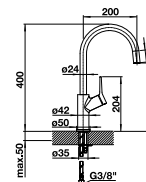

Colour:	Code:	Price:	*Total:
Anthracite	BL00520971	R6,000.00	
Angle Valve	SL052120699	2 x R100.00	R6,220.00
Alu Metallic	BL00520973	R6,000.00	
Angle Valve	SL052120699	2 x R100.00	R6,220.00
White	BL00520975	P.O.A.	
Angle Valve	BL054360699	2 x R100.00	P.O.A.
Coffee	BL00520979	R6,000.00	
Angle Valve	SL052120699	2 x R100.00	R6,220.00
Rock Grey	BL00520972	P.O.A.	
Angle Valve	BL054360699	2 x R100.00	P.O.A.
Tartufo	BL00520978	P.O.A.	
Angle Valve	BL054360699	2 x R100.00	P.O.A.