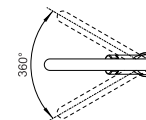

Anthracite

Alu Metallic

White

Coffee

Rock Grey

Tartufo

Colour:	Code:	Price:	*Total:
Anthracite	BL00520971	R6,280.00	
Angle Valve	BL002083	2 x R110.00	R6,500.00
Alu Metallic	BL00520973	R6,280.00	
Angle Valve	BL002083	2 x R110.00	R6,500.00
White	BL00520975	R6,280.00	
Angle Valve	BL002083	2 x R110.00	R6,500.00
Coffee	BL00520979	R6,280.00	
Angle Valve	BL002083	2 x R110.00	R6,500.00
Rock Grey	BL00520972	P.O.A.	
Angle Valve	BL002083	2 x R110.00	P.O.A.
Tartufo	BL00520978	P.O.A.	
Angle Valve	BL002083	2 x R110.00	P.O.A.