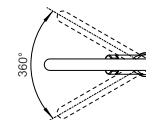

Colour:	Code:	Price:	*Total:
Anthracite	BL00520971	R6,000.00	
Angle Valve	SL052120699	2 x R100.00	R6,220.00
Alu Metallic	BL00520973	R6,000.00	
Angle Valve	SL052120699	2 x R100.00	R6,220.00
White	BL00520975	P.O.A.	
Angle Valve	BL054360699	2 x R100.00	P.O.A.
Coffee	BL00520979	R6,000.00	
Angle Valve	SL052120699	2 x R100.00	R6,220.00
Rock Grey	BL00520972	P.O.A.	
Angle Valve	BL054360699	2 x R100.00	P.O.A.
Tartufo	BL00520978	P.O.A.	
Angle Valve	BL054360699	2 x R100.00	P.O.A.