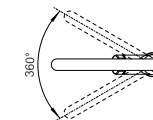

Anthracite

Alu Metallic

White

Coffee

Rock Grey

Tartufo

Colour:	Code:	Price:	*Total:
Anthracite	BL00520971	R6,280.00	
Angle Valve	BL002083	2 x R110.00	R6,500.00
Alu Metallic	BL00520973	R6,280.00	
Angle Valve	BL002083	2 x R110.00	R6,500.00
White	BL00520975	R6,280.00	
Angle Valve	BL002083	2 x R110.00	R6,500.00
Coffee	BL00520979	R6,280.00	
Angle Valve	BL002083	2 x R110.00	R6,500.00
Rock Grey	BL00520972	P.O.A.	
Angle Valve	BL002083	2 x R110.00	P.O.A.
Tartufo	BL00520978	P.O.A.	
Angle Valve	BL002083	2 x R110.00	P.O.A.