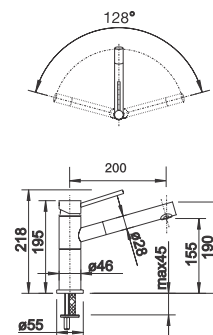

Colour:	Code:	Price:	*Total:
Anthracite	BL00519361	R8,380.00	
Angle Valve	BL054360699	2 x R100.00	R8,600.00
Alu Metallic	BL00515326	R8,380.00	
Angle Valve	SL052120699	2 x R100.00	R8,600.00
White	BL00519359	R8,380.00	
Angle Valve	BL054360699	2 x R100.00	R8,600.00
Coffee	BL00515334	P.O.A.	
Angle Valve	BL054360699	2 x R100.00	P.O.A.
Rock Grey	BL00521506	R8,380.00	
Angle Valve	BL054360699	2 x R100.00	R8,600.00
Tartufo	BL00517634	P.O.A.	
Angle Valve	SL052120699	2 x R100.00	P.O.A.