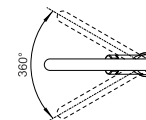

White

Coffee

Rock Grey

Tartufo

Colour:	Code:	Price:	*Total:
Anthracite	BL00520971	R5,200.00	
Angle Valve	SL052120699	2 x R80.00	R5,360.00
Alu Metallic	BL00520973	R6,000.00	
Angle Valve	SL052120699	2 x R80.00	P.O.A.
White	BL00520975	P.O.A.	
Angle Valve	BL054360699	2 x R80.00	P.O.A.
Coffee	BL00520979	R5,200.00	
Angle Valve	SL052120699	2 x R80.00	R5,360.00
Rock Grey	BL00520972	P.O.A.	
Angle Valve	BL054360699	2 x R80.00	P.O.A.
Tartufo	BL00520978	P.O.A.	
Angle Valve	BL054360699	2 x R80.00	P.O.A.