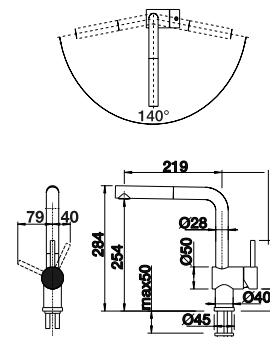

Anthracite

Alu Metallic

White

Coffee

Rock Grey

Tartufo

Colour:	Code:	Price:	*Total:
Anthracite	BL00516688	R6,700.00	
Angle Valve	BL002083	2 x R110.00	R6,920.00
Alu Metallic	BL00516689	R6,700.00	
Angle Valve	BL002083	2 x R110.00	R6,920.00
White	BL00516692	R6,700.00	
Angle Valve	BL002083	2 x R110.00	R6,920.00
Coffee	BL00516697	R6,700.00	
Angle Valve	BL002083	2 x R110.00	R6,920.00
Rock Grey	BL00518813	R6,700.00	
Angle Valve	BL002083	2 x R110.00	R6,920.00
Tartufo	BL00517621	R6,700.00	
Angle Valve	BL002083	2 x R110.00	R6,920.00