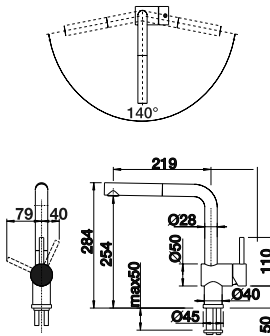

Colour:	Code:	Price:	*Total:
Anthracite	BL00516698	R5,580.00	
Angle Valve	BL002083	2 x R110.00	R5,800.00
Alu Metallic	BL00516699	R5,580.00	
Angle Valve	BL002083	2 x R110.00	R5,800.00
White	BL00516702	R5,580.00	
Angle Valve	BL002083	2 x R110.00	R5,800.00
Coffee	BL00516707	R5,580.00	
Angle Valve	BL002083	2 x R110.00	R5,800.00
Rock Grey	BL00518814	R5,580.00	
Angle Valve	BL002083	2 x R110.00	R5,800.00
Tartufo	BL00517622	R5,580.00	
Angle Valve	BL002083	2 x R110.00	R5,800.00