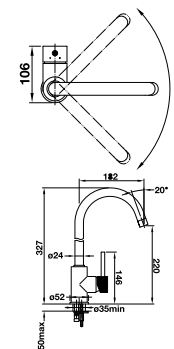

Anthracite

Alu Metallic

White

Coffee

Rock Grey

Tartufo

Colour:	Code:	Price:	*Total:
Anthracite	BL00519415	R2,580.00	
Angle Valve	BL002083	2 x R110.00	R2,800.00
Alu Metallic	BL00519416	R2,580.00	
Angle Valve	BL002083	2 x R110.00	R2,800.00
White	BL00519418	R2,580.00	
Angle Valve	BL002083	2 x R110.00	R2,800.00
Coffee	BL00519423	R2,580.00	
Angle Valve	BL002083	2 x R110.00	R2,800.00
Rock Grey	BL00519424	R2,580.00	
Angle Valve	BL002083	2 x R110.00	R2,800.00
Tartufo	BL00519422	R2,580.00	
Angle Valve	BL002083	2 x R110.00	R2,800.00