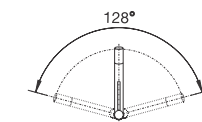

Colour:	Code:	Price:	*Total:
Anthracite	BL00515333	R7,830.00	
Angle Valve	BL002083	2 x R110.00	R8,050.00
Alu Metallic	BL00515326	R7,830.00	
Angle Valve	BL002083	2 x R110.00	R8,050.00
White	BL00515327	R7,830.00	
Angle Valve	BL002083	2 x R110.00	R8,050.00
Coffee	BL00515334	P.O.A.	
Angle Valve	BL002083	2 x R110.00	P.O.A.
Rock Grey	BL00518809	R7,830.00	
Angle Valve	BL002083	2 x R110.00	R8,050.00
Tartufo	BL00517634	P.O.A.	
Angle Valve	BL002083	2 x R110.00	P.O.A.