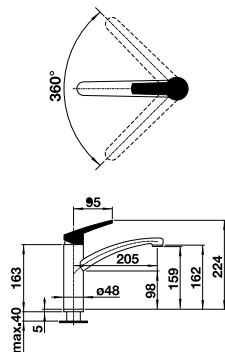

Colour:	Code:	Price:	*Total:
Anthracite	BL00519403	R3,440.00	
Angle Valve	BL002083	2 x R110.00	R3,660.00
Alu Metallic	BL00519404	R3,440.00	
Angle Valve	BL002083	2 x R110.00	R3,660.00
White	BL00519406	R3,440.00	
Angle Valve	BL002083	2 x R110.00	R3,660.00
Coffee	BL00519411	R3,440.00	
Angle Valve	BL002083	2 x R110.00	R3,660.00
Rock Grey	BL00519412	R3,440.00	
Angle Valve	BL002083	2 x R110.00	R3,660.00
Tartufo	BL00519410	P.O.A.	
Angle Valve	BL002083	2 x R110.00	P.O.A.