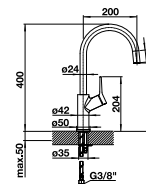

White

Coffee

Rock Grey

Tartufo

Colour:	Code:	Price:	*Total:
Anthracite	BL00520971	R5,200.00	
Angle Valve	SL052120699	2 x R80.00	R5,360.00
Alu Metallic	BL00520973	R6,000.00	
Angle Valve	SL052120699	2 x R80.00	P.O.A.
White	BL00520975	P.O.A.	
Angle Valve	BL054360699	2 x R80.00	P.O.A.
Coffee	BL00520979	R5,200.00	
Angle Valve	SL052120699	2 x R80.00	R5,360.00
Rock Grey	BL00520972	P.O.A.	
Angle Valve	BL054360699	2 x R80.00	P.O.A.
Tartufo	BL00520978	P.O.A.	
Angle Valve	BL054360699	2 x R80.00	P.O.A.