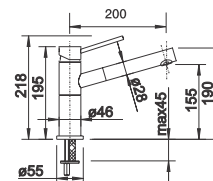

Colour:	Code:	Price:	*Total:
Anthracite	BL00515333	R7,830.00	
Angle Valve	BL002083	2 x R110.00	R8,050.00
Alu Metallic	BL00515326	R7,830.00	
Angle Valve	BL002083	2 x R110.00	R8,050.00
White	BL00515327	R7,830.00	
Angle Valve	BL002083	2 x R110.00	R8,050.00
Coffee	BL00515334	P.O.A.	
Angle Valve	BL002083	2 x R110.00	P.O.A.
Rock Grey	BL00518809	R7,830.00	
Angle Valve	BL002083	2 x R110.00	R8,050.00
Tartufo	BL00517634	P.O.A.	
Angle Valve	BL002083	2 x R110.00	P.O.A.