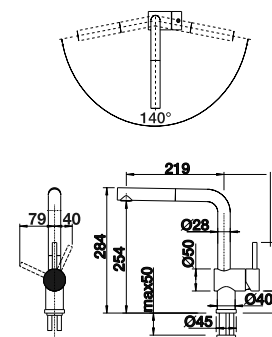

Colour:	Code:	Price:	*Total:
Anthracite	BL00523341	R5,980.00	
Angle Valve	BL054360699	2 x R100.00	R6,200.00
Alu Metallic	BL00516699	R5,980.00	
Angle Valve	SL052120699	2 x R100.00	R6,200.00
White	BL00523340	R5,980.00	
Angle Valve	BL054360699	2 x R100.00	R6,200.00
Coffee	BL00516707	R5,980.00	
Angle Valve	SL052120699	2 x R100.00	R6,200.00
Rock Grey	BL00523342	R5,980.00	
Angle Valve	BL054360699	2 x R100.00	R6,200.00
Tartufo	BL00517622	R5,980.00	
Angle Valve	SL052120699	2 x R100.00	R6,200.00