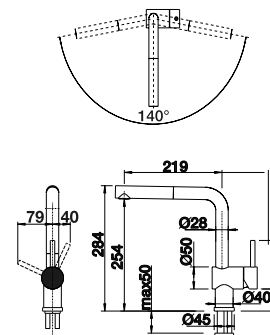

Anthracite

Alu Metallic

White

Coffee

Rock Grey

Tartufo

Colour:	Code:	Price:	*Total:
Anthracite	BL00523341	R5,980.00	
Angle Valve	BL054360699	2 x R100.00	R6,200.00
Alu Metallic	BL00516699	R5,980.00	
Angle Valve	SL052120699	2 x R100.00	R6,200.00
White	BL00523340	R5,980.00	
Angle Valve	BL054360699	2 x R100.00	R6,200.00
Coffee	BL00516707	R5,980.00	
Angle Valve	SL052120699	2 x R100.00	R6,200.00
Rock Grey	BL00523342	R5,980.00	
Angle Valve	BL054360699	2 x R100.00	R6,200.00
Tartufo	BL00517622	R5,980.00	
Angle Valve	SL052120699	2 x R100.00	R6,200.00