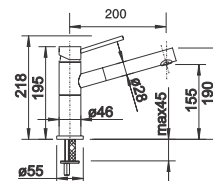

## Accessories

Item:	Code:	*Price:
Blanco Antikalk	BL00513605	R140.00
Tap Stabiliser	BL00513383	R350.00
Perforation Tool	BL00137001	R1,435.00
Flexi-hose Protector	BL00511920	R220.00

Colour:	Code:	Price:	*Total:
Anthracite	BL00519361	R6,425.00	
Angle Valve	SL054360699	2 x R80.00	R6,585.00
Alu Metallic	BL00515326	R6,425.00	
Angle Valve	SL052120699	2 x R80.00	R6,585.00
White	BL00519359	R6,425.00	
Angle Valve	SL054360699	2 x R80.00	R6,585.00
Coffee	BL00515334	P.O.A.	
Angle Valve	BL054360699	2 x R80.00	P.O.A.
Rock Grey	BL00521506	R6,425.00	
Angle Valve	SL054360699	2 x R80.00	R6,585.00
Tartufo	BL00517634	P.O.A.	
Angle Valve	SL052120699	2 x R80.00	P.O.A.