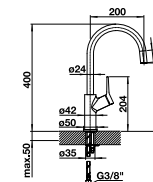

Anthracite

Alu Metallic

White

Coffee

Rock Grey

Tartufo

Colour:	Code:	Price:	*Total:
Anthracite	BL00520971	R6,280.00	
Angle Valve	BL002083	2 x R110.00	R6,500.00
Alu Metallic	BL00520973	R6,280.00	
Angle Valve	BL002083	2 x R110.00	R6,500.00
White	BL00520975	R6,280.00	
Angle Valve	BL002083	2 x R110.00	R6,500.00
Coffee	BL00520979	R6,280.00	
Angle Valve	BL002083	2 x R110.00	R6,500.00
Rock Grey	BL00520972	P.O.A.	
Angle Valve	BL002083	2 x R110.00	P.O.A.
Tartufo	BL00520978	P.O.A.	
Angle Valve	BL002083	2 x R110.00	P.O.A.