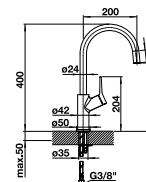

Anthracite

Alu Metallic

White

Coffee

Rock Grey

Tartufo

Colour:	Code:	Price:	*Total:
Anthracite	BL00520971	R6,280.00	
Angle Valve	BL002083	2 x R110.00	R6,500.00
Alu Metallic	BL00520973	R6,280.00	
Angle Valve	BL002083	2 x R110.00	R6,500.00
White	BL00520975	R6,280.00	
Angle Valve	BL002083	2 x R110.00	R6,500.00
Coffee	BL00520979	R6,280.00	
Angle Valve	BL002083	2 x R110.00	R6,500.00
Rock Grey	BL00520972	P.O.A.	
Angle Valve	BL002083	2 x R110.00	P.O.A.
Tartufo	BL00520978	P.O.A.	
Angle Valve	BL002083	2 x R110.00	P.O.A.