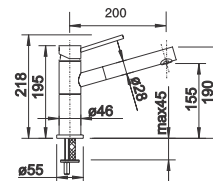

Anthracite

Alu Metallic

White

Coffee

Rock Grey

Tartufo

Colour:	Code:	Price:	*Total:
Anthracite	BL00515333	R7,830.00	
Angle Valve	BL002083	2 x R110.00	R8,050.00
Alu Metallic	BL00515326	R7,830.00	
Angle Valve	BL002083	2 x R110.00	R8,050.00
White	BL00515327	R7,830.00	
Angle Valve	BL002083	2 x R110.00	R8,050.00
Coffee	BL00515334	P.O.A.	
Angle Valve	BL002083	2 x R110.00	P.O.A.
Rock Grey	BL00518809	R7,830.00	
Angle Valve	BL002083	2 x R110.00	R8,050.00
Tartufo	BL00517634	P.O.A.	
Angle Valve	BL002083	2 x R110.00	P.O.A.