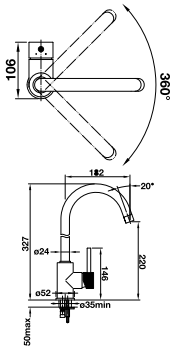

Colour:	Code:	Price:	*Total:
Anthracite	BL00519415	R2,580.00	
Angle Valve	BL002083	2 x R110.00	R2,800.00
Alu Metallic	BL00519416	R2,580.00	
Angle Valve	BL002083	2 x R110.00	R2,800.00
White	BL00519418	R2,580.00	
Angle Valve	BL002083	2 x R110.00	R2,800.00
Coffee	BL00519423	R2,580.00	
Angle Valve	BL002083	2 x R110.00	R2,800.00
Rock Grey	BL00519424	R2,580.00	
Angle Valve	BL002083	2 x R110.00	R2,800.00
Tartufo	BL00519422	R2,580.00	
Angle Valve	BL002083	2 x R110.00	R2,800.00