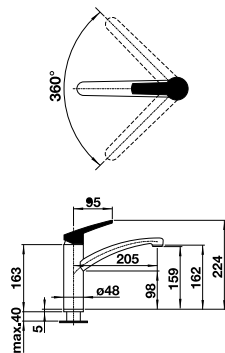

Colour:	Code:	Price:	*Total:
Anthracite	BL00519403	P.O.A.	
Angle Valve	SL052120699	2 x R100.00	P.O.A.
Alu Metallic	BL00519404	R3,780.00	
Angle Valve	SL052120699	2 x R100.00	R4,000.00
White	BL00519406	R3,780.00	
Angle Valve	SL052120699	2 x R100.00	R4,000.00
Coffee	BL00519411	R3,780.00	
Angle Valve	SL052120699	2 x R100.00	R4,000.00
Rock Grey	BL00519412	R3,780.00	
Angle Valve	SL052120699	2 x R100.00	R4,000.00
Tartufo	BL00519410	P.O.A.	
Angle Valve	SL052120699	2 x R100.00	P.O.A.