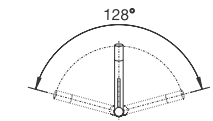

Anthracite

Alu Metallic

White

Coffee

Rock Grey

Tartufo

Colour:	Code:	Price:	*Total:
Anthracite	BL00515333	R7,830.00	
Angle Valve	BL002083	2 x R110.00	R8,050.00
Alu Metallic	BL00515326	R7,830.00	
Angle Valve	BL002083	2 x R110.00	R8,050.00
White	BL00515327	R7,830.00	
Angle Valve	BL002083	2 x R110.00	R8,050.00
Coffee	BL00515334	P.O.A.	
Angle Valve	BL002083	2 x R110.00	P.O.A.
Rock Grey	BL00518809	R7,830.00	
Angle Valve	BL002083	2 x R110.00	R8,050.00
Tartufo	BL00517634	P.O.A.	
Angle Valve	BL002083	2 x R110.00	P.O.A.